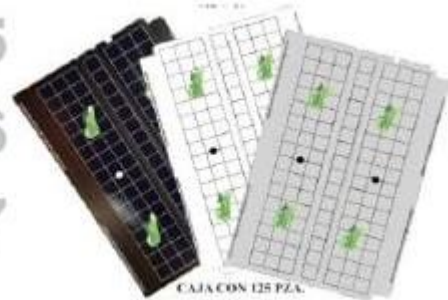

# TRAMPA 924 DOBLE ADVANCE

ADV05  
ADV06  
ADV07

CAJA CON 125 PZA.

TODO PARA EL CONTROL DE PLAGAS

## ADV07 - 924 DOBLE TRAMPA GOMA ADVANCE

Contiene: 150 Trampas de 21 X 43 CM.

ESPECIFICACIONES	DESCRIPCION	DATOS GENERALES
<p><b>MATERIAL:</b> CARTON, ENGOMADO CON AROMA</p> <p><b>COLORES DISPONIBLES:</b> GRIS, AMARILLO, NEGRO</p>	<p>ATRAPA MOSCAS PARA EQUIPOS DE LUZ</p> <p><b>MEDIDA:</b> 21 X 41 CMS</p> <p><b>CONTENIDO:</b> 1 CAJA X 125 PIEZAS</p>	<p>-NO SE ESCURRE NI SE SECA</p> <p>-ALTA RESISTENCIA A LA LUZ U.V.</p>